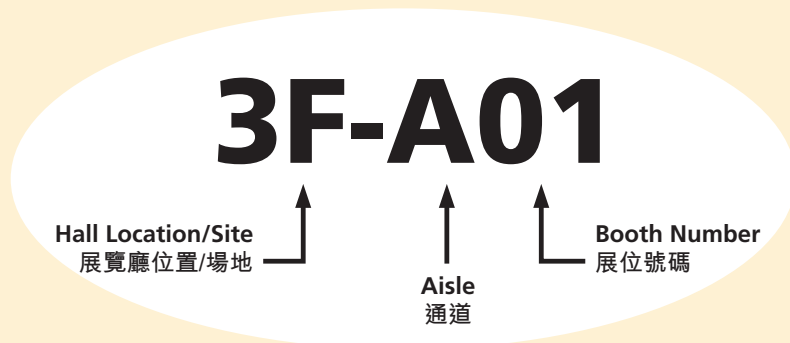

展區指南

展區	展覽廳位置/場地
品牌廊	展覽廳3F及3G
嬰兒寢具及家具	展覽廳3F及3G，展覽廳3大堂
嬰兒時尚坊	展覽廳3F及3G
嬰兒食品和保健產品 ★新展區	展覽廳3大堂
嬰兒禮品及紀念品	展覽廳3G
嬰兒護膚及沐浴產品	展覽廳3F
嬰兒玩具、遊戲及教學用品	展覽廳3F
育嬰及孕婦用品	展覽廳3F
育嬰電器產品	展覽廳3F
嬰兒手推車及嬰兒椅	展覽廳3G
嬰兒手推車及座椅世界	博覽道展覽廳
綜合嬰兒用品	博覽道展覽廳

同期舉行展覽	展覽廳位置/場地
香港貿發局香港國際授權展	大會堂及前廳
香港貿發局香港玩具展	展覽廳1A-E及大堂、3B-E及大堂、5C-G、會議廳及前廳
香港國際文具展	展覽廳5B

Booth Legend

展位位置圖例

Hall Location/Site 展覽廳位置/場地	Level 樓層
3F-3G Halls 展覽廳 3F-3G	L3 三樓
3CON Hall 3 Concourse 展覽廳3大堂	L3 三樓
ED Expo Drive Hall 博覽道展廳	LG 地下