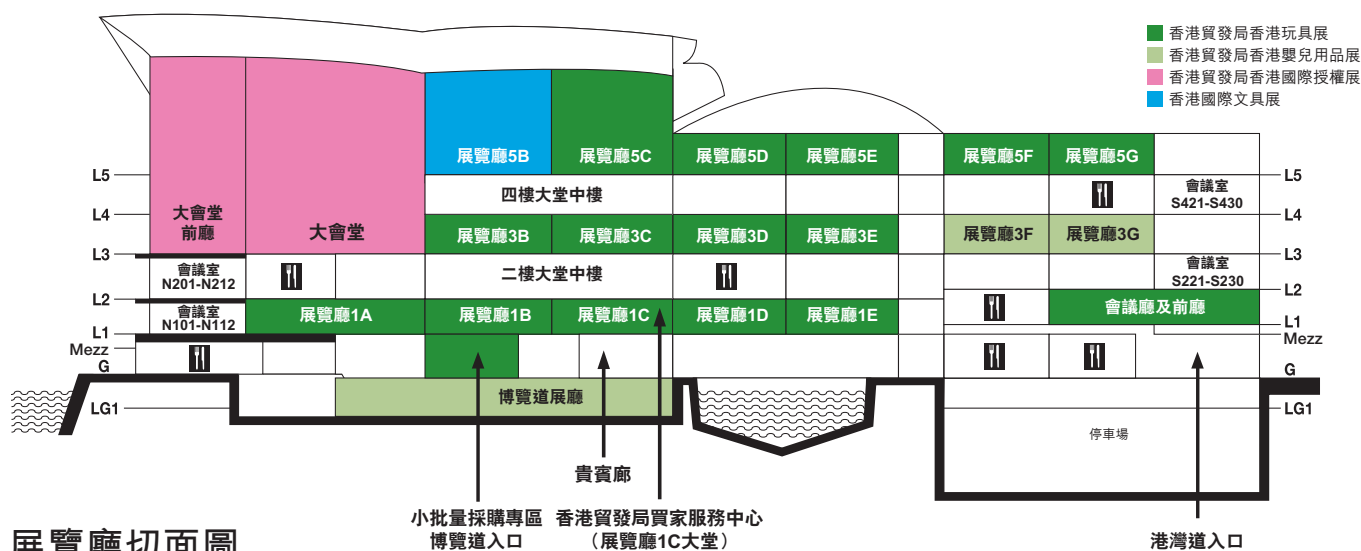

展區指南

展區	展覽廳位置/場地
品牌廊	展覽廳3F及3G
嬰兒寢具及家具	展覽廳3F及3G，展覽廳3大堂
嬰兒時尚坊	展覽廳3F及3G
嬰兒食品和保健產品 ★新展區	展覽廳3大堂
嬰兒禮品及紀念品	展覽廳3G
嬰兒護膚及沐浴產品	展覽廳3F
嬰兒玩具、遊戲及教學用品	展覽廳3F
育嬰及孕婦用品	展覽廳3F
育嬰電器產品	展覽廳3F
嬰兒手推車及嬰兒椅	展覽廳3G
嬰兒手推車及座椅世界	博覽道展覽廳
綜合嬰兒用品	博覽道展覽廳

同期舉行展覽	展覽廳位置/場地
香港貿發局香港國際授權展	大會堂及前廳
香港貿發局香港玩具展	展覽廳1A-E及大堂、3B-E及大堂、5C-G、會議廳及前廳
香港國際文具展	展覽廳5B

Booth Legend

展位位置圖例

Hall Location/Site 展覽廳位置/場地	Level 樓層
3F-3G Halls 展覽廳 3F-3G	L3 三樓
3CON Hall 3 Concourse 展覽廳3大堂	L3 三樓
ED Expo Drive Hall 博覽道展廳	LG 地下