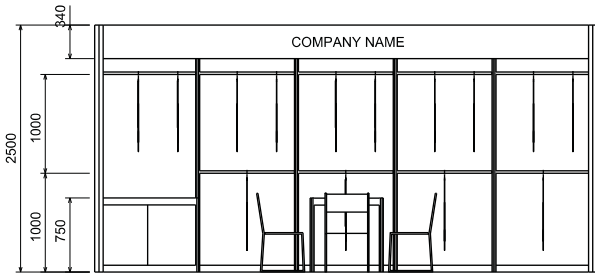

三米乘三米標準成衣展台 (右邊角位)

PERSPECTIVE
透視圖

PLAN
平面圖

SIDE ELEVATION
側視圖

ELEVATION
正面圖

BOOTH SPECIFICATIONS 攤位規格		QTY.
	1000W x 500D x 750H CABINET 有鎖儲物櫃	1
	GARMENT RAIL 掛衣通	5
	23W ENERGY SAVING LAMP SPOTLIGHT (YELLOW LIGHT) 23瓦特慳電燈膽短臂射燈 (黃光)	3
	23W ENERGY SAVING LAMP LONGARMED SPOTLIGHT (YELLOW LIGHT) 23瓦特慳電燈膽長臂射燈 (黃光)	2
	700W x 700D x 750H MEETING TABLE 會議桌 (正方檯)	1
	BLACK LEATHER CHAIR 黑皮椅	3
----	CEILING BEAM 天花樑	3M
	RUBBISH BIN & CARPET (9sqm.) 廢紙箱及地毯	

5M x 3M Standard Garment Booth

五米乘三米標準成衣展台

- LOCKABLE CABINET W/ 1 NO. OF GARMENT RAIL
有鎖儲物櫃連1條掛衣通
- 2NOS. OF GARMENT RAIL
兩條掛衣通
- 23W ENERGY SAVING LAMP SPOTLIGHT (YELLOW LIGHT)
23瓦特慳電燈膽短臂射燈 (黃光)
- 23W ENERGY SAVING LAMP LONGARMED SPOTLIGHT (YELLOW LIGHT)
23瓦特慳電燈膽長臂射燈 (黃光)
- 700W X 700D X 750H MEETING TABLE
會議桌 (正方檯)

PLAN
平面圖

ELEVATION
正面圖

PERSPECTIVE
透視圖

BOOTH SPECIFICATIONS 攤位規格		QTY.
	1000W x 500D x 750H CABINET 有鎖儲物櫃	1
	GARMENT RAIL 掛衣通	9
	23W ENERGY SAVING LAMP SPOTLIGHT (YELLOW LIGHT) 23瓦特慳電燈膽短臂射燈 (黃光)	5
	23W ENERGY SAVING LAMP LONGARMED SPOTLIGHT (YELLOW LIGHT) 23瓦特慳電燈膽長臂射燈 (黃光)	3
	700W x 700D x 750H MEETING TABLE 會議桌 (正方檯)	1
	BLACK LEATHER CHAIR 黑皮椅	3
	CEILING BEAM 天花樑	5M
	RUBBISH BIN & CARPET (15sqm.) 廢紙箱及地毯	