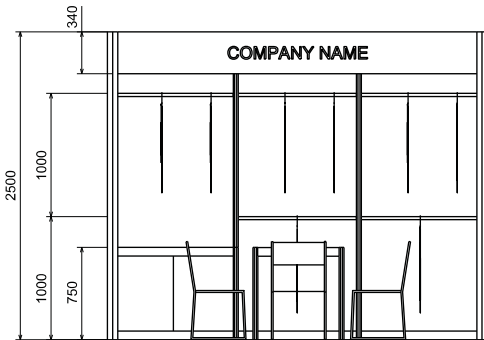

3M x 3M Standard Garment Booth

三米乘三米標準成衣展台

PLAN

平面圖

PERSPECTIVE

透視圖

ELEVATION

正面圖

BOOTH SPECIFICATIONS 攤位規格		QTY.
LC	1000W x 500D x 750H CABINET 有鎖儲物櫃	1
GR	GARMENT RAIL 掛衣通	5
▽	23W ENERGY SAVING LAMP SPOTLIGHT (YELLOW LIGHT) 23瓦特慳電燈膽短臂射燈 (黃光)	3
○	23W ENERGY SAVING LAMP LONGARMED SPOTLIGHT (YELLOW LIGHT) 23瓦特慳電燈膽長臂射燈 (黃光)	2
TA	700W x 700D x 750H MEETING TABLE 會議桌 (正方檯)	1
CH	BLACK LEATHER CHAIR 黑皮椅	3
---	CEILING BEAM 天花樑	3M
	RUBBISH BIN & CARPET (9sqm.) 廢紙箱及地毯	

3M x 3M Standard Garment Booth (Left Corner)

三米乘三米標準成衣展台 (左邊角位)

BOOTH SPECIFICATIONS 攤位規格		QTY.
LC	1000W x 500D x 750H CABINET 有鎖儲物櫃	1
GR	GARMENT RAIL 掛衣通	5
▽	23W ENERGY SAVING LAMP SPOTLIGHT (YELLOW LIGHT) 23瓦特燈電燈膽短臂射燈 (黃光)	3
⌈	23W ENERGY SAVING LAMP LONGARMED SPOTLIGHT (YELLOW LIGHT) 23瓦特燈電燈膽長臂射燈 (黃光)	2
TA	700W x 700D x 750H MEETING TABLE 會議桌 (正方檯)	1
CH	BLACK LEATHER CHAIR 黑皮椅	3
----	CEILING BEAM 天花樑	3M
	RUBBISH BIN & CARPET (9sqm.) 廢紙箱及地毯	

三米乘三米標準成衣展台 (右邊角位)

PERSPECTIVE
透視圖

PLAN
平面圖

SIDE ELEVATION
側視圖

ELEVATION
正面圖

BOOTH SPECIFICATIONS 攤位規格		QTY.
	1000W x 500D x 750H CABINET 有鎖儲物櫃	1
	GARMENT RAIL 掛衣通	5
	23W ENERGY SAVING LAMP SPOTLIGHT (YELLOW LIGHT) 23瓦特慳電燈膽短臂射燈 (黃光)	3
	23W ENERGY SAVING LAMP LONGARMED SPOTLIGHT (YELLOW LIGHT) 23瓦特慳電燈膽長臂射燈 (黃光)	2
	700W x 700D x 750H MEETING TABLE 會議桌 (正方檯)	1
	BLACK LEATHER CHAIR 黑皮椅	3
----	CEILING BEAM 天花樑	3M
	RUBBISH BIN & CARPET (9sqm.) 廢紙箱及地毯	