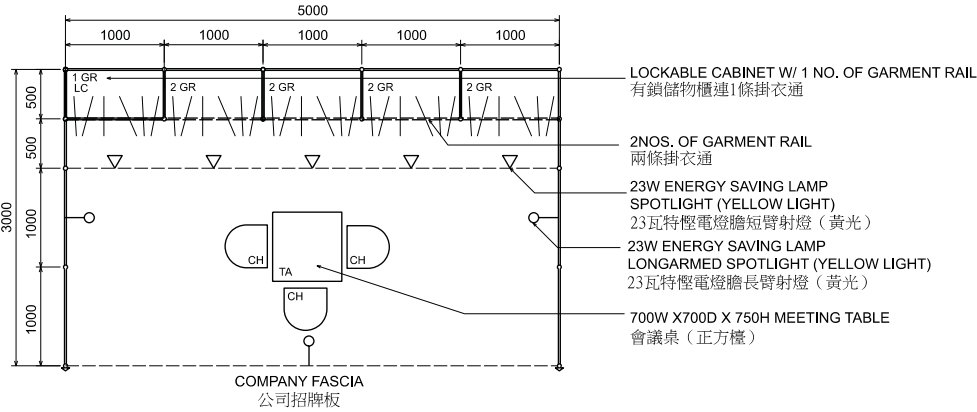

三米乘三米標準成衣展台 (右邊角位)

PERSPECTIVE
透視圖

PLAN
平面圖

SIDE ELEVATION
側視圖

ELEVATION
正面圖

BOOTH SPECIFICATIONS 攤位規格		QTY.
	1000W x 500D x 750H CABINET 有鎖儲物櫃	1
	GARMENT RAIL 掛衣通	5
	23W ENERGY SAVING LAMP SPOTLIGHT (YELLOW LIGHT) 23瓦特慳電燈膽短臂射燈 (黃光)	3
	23W ENERGY SAVING LAMP LONGARMED SPOTLIGHT (YELLOW LIGHT) 23瓦特慳電燈膽長臂射燈 (黃光)	2
	700W x 700D x 750H MEETING TABLE 會議桌 (正方檯)	1
	BLACK LEATHER CHAIR 黑皮椅	3
----	CEILING BEAM 天花樑	3M
	RUBBISH BIN & CARPET (9sqm.) 廢紙箱及地毯	

5M x 3M Standard Garment Booth

五米乘三米標準成衣展台

- LOCKABLE CABINET W/ 1 NO. OF GARMENT RAIL
有鎖儲物櫃連1條掛衣通
- 2NOS. OF GARMENT RAIL
兩條掛衣通
- 23W ENERGY SAVING LAMP SPOTLIGHT (YELLOW LIGHT)
23瓦特慳電燈膽短臂射燈 (黃光)
- 23W ENERGY SAVING LAMP LONGARMED SPOTLIGHT (YELLOW LIGHT)
23瓦特慳電燈膽長臂射燈 (黃光)
- 700W X 700D X 750H MEETING TABLE
會議桌 (正方檯)