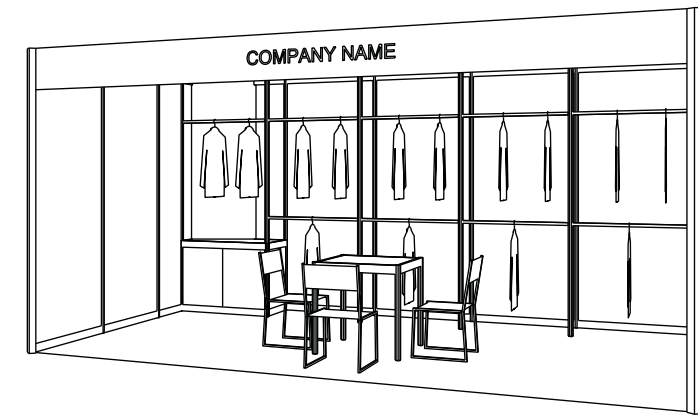

三米乘三米標準成衣展台 (右邊角位)

PERSPECTIVE
透視圖

PLAN
平面圖

SIDE ELEVATION
側視圖

ELEVATION
正面圖

BOOTH SPECIFICATIONS 攤位規格		QTY.
	1000W x 500D x 750H CABINET 有鎖儲物櫃	1
	GARMENT RAIL 掛衣通	5
	23W ENERGY SAVING LAMP SPOTLIGHT (YELLOW LIGHT) 23瓦特慳電燈膽短臂射燈 (黃光)	3
	23W ENERGY SAVING LAMP LONGARMED SPOTLIGHT (YELLOW LIGHT) 23瓦特慳電燈膽長臂射燈 (黃光)	2
	700W x 700D x 750H MEETING TABLE 會議桌 (正方檯)	1
	BLACK LEATHER CHAIR 黑皮椅	3
----	CEILING BEAM 天花樑	3M
	RUBBISH BIN & CARPET (9sqm.) 廢紙箱及地毯	

5M x 3M Standard Garment Booth

五米乘三米標準成衣展台

- LOCKABLE CABINET W/ 1 NO. OF GARMENT RAIL
有鎖儲物櫃連1條掛衣通
- 2NOS. OF GARMENT RAIL
兩條掛衣通
- 23W ENERGY SAVING LAMP SPOTLIGHT (YELLOW LIGHT)
23瓦特慳電燈膽短臂射燈 (黃光)
- 23W ENERGY SAVING LAMP LONGARMED SPOTLIGHT (YELLOW LIGHT)
23瓦特慳電燈膽長臂射燈 (黃光)
- 700W X 700D X 750H MEETING TABLE
會議桌 (正方檯)

PLAN
平面圖

ELEVATION
正面圖

PERSPECTIVE
透視圖

BOOTH SPECIFICATIONS 攤位規格		QTY.
	1000W x 500D x 750H CABINET 有鎖儲物櫃	1
	GARMENT RAIL 掛衣通	9
	23W ENERGY SAVING LAMP SPOTLIGHT (YELLOW LIGHT) 23瓦特慳電燈膽短臂射燈 (黃光)	5
	23W ENERGY SAVING LAMP LONGARMED SPOTLIGHT (YELLOW LIGHT) 23瓦特慳電燈膽長臂射燈 (黃光)	3
	700W x 700D x 750H MEETING TABLE 會議桌 (正方檯)	1
	BLACK LEATHER CHAIR 黑皮椅	3
	CEILING BEAM 天花樑	5M
	RUBBISH BIN & CARPET (15sqm.) 廢紙箱及地毯	