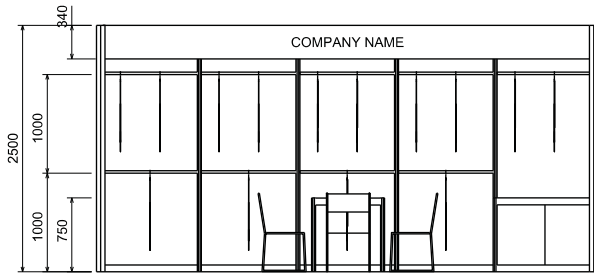

5M x 3M Standard Garment Booth (Right Corner)

五米乘三米標準成衣展台(右邊角位)

PLAN
平面圖

ELEVATION
正面圖

PERSPECTIVE
透視圖

BOOTH SPECIFICATIONS 攤位規格		QTY.
	1000W x 500D x 750H CABINET 有鎖儲物櫃	1
	GARMENT RAIL 掛衣通	9
	23W ENERGY SAVING LAMP SPOTLIGHT (YELLOW LIGHT) 23瓦特慳電燈膽短臂射燈(黃光)	5
	23W ENERGY SAVING LAMP LONG ARMED SPOTLIGHT (YELLOW LIGHT) 23瓦特慳電燈膽長臂射燈(黃光)	3
	700W x 700D x 750H MEETING TABLE 會議桌(正方檯)	1
	BLACK LEATHER CHAIR 黑皮椅	3
----	CEILING BEAM 天花樑	5M
	RUBBISH BIN & CARPET (15sqm.) 廢紙箱及地毯	