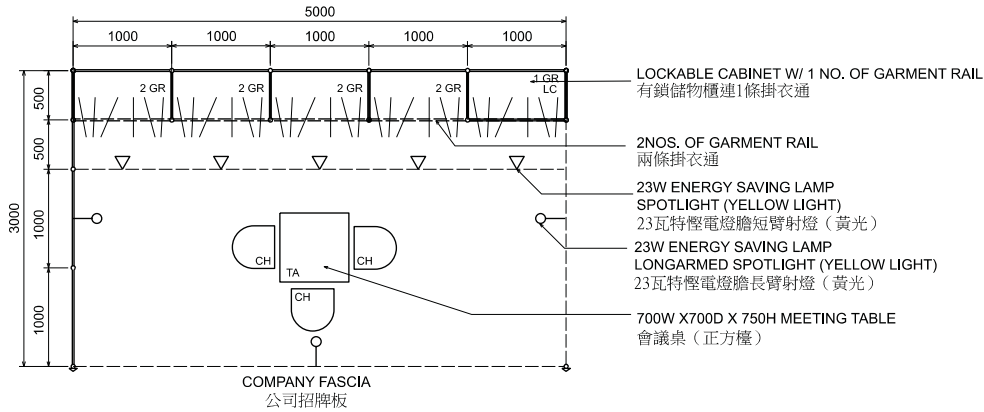

5M x 3M Standard Garment Booth (Right Corner)

五米乘三米標準成衣展台(右邊角位)

PLAN
平面圖

ELEVATION
正面圖

PERSPECTIVE
透視圖

BOOTH SPECIFICATIONS 攤位規格		QTY.
	1000W x 500D x 750H CABINET 有鎖儲物櫃	1
	GARMENT RAIL 掛衣通	9
	23W ENERGY SAVING LAMP SPOTLIGHT (YELLOW LIGHT) 23瓦特慳電燈膽短臂射燈(黃光)	5
	23W ENERGY SAVING LAMP LONG ARMED SPOTLIGHT (YELLOW LIGHT) 23瓦特慳電燈膽長臂射燈(黃光)	3
	700W x 700D x 750H MEETING TABLE 會議桌(正方檯)	1
	BLACK LEATHER CHAIR 黑皮椅	3
----	CEILING BEAM 天花樑	5M
	RUBBISH BIN & CARPET (15sqm.) 廢紙箱及地毯	