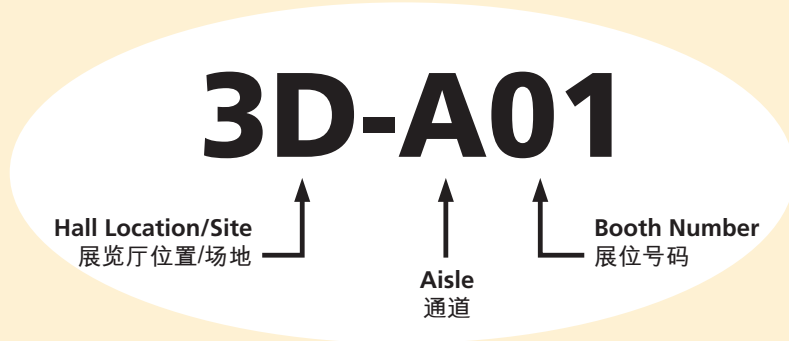

# 展区指南

展区	展览厅位置/场地*
婴儿寝具及家俱	展览厅3E
婴儿礼品及纪念品	展览厅3E
婴儿护肤及沐浴产品	展览厅3E
婴儿玩具及游戏用品	展览厅3E
婴儿衣服及鞋	展览厅3E
品牌廊	展览厅3E
育婴产品	展览厅3D
孕妇用品	展览厅3E
育婴电器	展览厅3E
婴儿手推车及婴儿椅	展览厅3F及二楼大堂中楼

同期举行展览	展览厅位置/场地*
香港贸发局香港国际授权展	展览厅 3G
香港贸发局香港玩具展	展览厅 1A-E, 3B-D & 5B-G, 会议厅及前厅, 四楼大堂中楼
香港国际文具展	大会堂及大会堂前厅

展览厅切面图

\* 展览厅位置 / 场地或会变更

## 展位位置图例

Hall Location/Site 展览厅位置/场地	Level 楼层
<b>3CON</b> Hall 3 Concourse 展览厅3大堂	L3 三楼
<b>3D-3F</b> Halls 展览厅 3D-3F	L3 三楼
<b>M2</b> Level 2 Mezzanine 二楼大堂中楼	L2 二楼