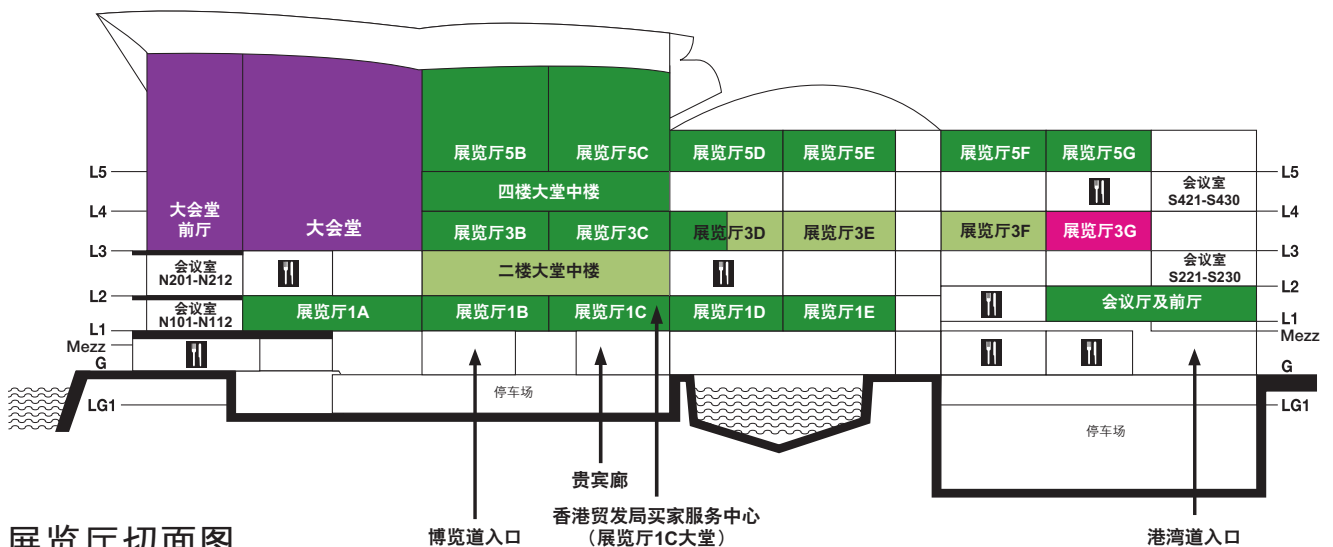

# 展区指南

展区	展览厅位置/场地*
婴儿寝具及家俱	展览厅3E
婴儿礼品及纪念品	展览厅3E
婴儿护肤及沐浴产品	展览厅3E
婴儿玩具及游戏用品	展览厅3E
婴儿衣服及鞋	展览厅3E
品牌廊	展览厅3E
育婴产品	展览厅3D
孕妇用品	展览厅3E
育婴电器	展览厅3E
婴儿手推车及婴儿椅	展览厅3F及二楼大堂中楼

同期举行展览	展览厅位置/场地*
香港贸发局香港国际授权展	展览厅 3G
香港贸发局香港玩具展	展览厅 1A-E, 3B-D & 5B-G, 会议厅及前厅, 四楼大堂中楼
香港国际文具展	大会堂及大会堂前厅

展览厅切面图

\* 展览厅位置 / 场地或会变更

# Booth Legend

## 展位位置图例

Hall Location/Site 展览厅位置/场地	Level 楼层
<b>3CON</b> Hall 3 Concourse 展览厅3大堂	L3 三楼
<b>3D-3F</b> Halls 展览厅 3D-3F	L3 三楼
<b>M2</b> Level 2 Mezzanine 二楼大堂中楼	L2 二楼