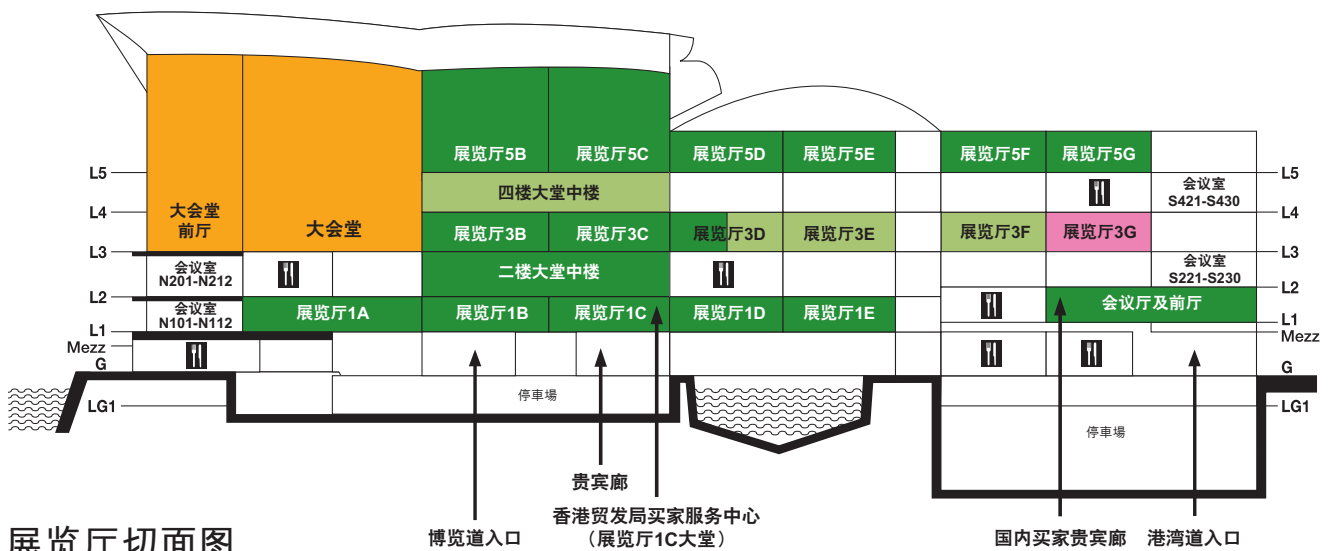

展区指南

展区	展览厅位置/场地
品牌廊	展览厅3E
婴儿寝具及家俱	展览厅3E
婴儿礼品及纪念品	展览厅3D
婴儿护肤及沐浴产品	展览厅3E
婴儿玩具、游戏及教学用品	展览厅3E及展览厅3E南面大堂
婴儿衣服及鞋	展览厅3E及展览厅3E大堂
育婴及孕妇用品	展览厅3D，3F及四楼大堂中楼
育婴电器产品	展览厅3E
婴儿手推车及婴儿椅	展览厅3F及四楼大堂中楼

同期举行展览	展览厅位置/场地
香港贸发局香港国际授权展	展览厅3G
香港贸发局香港玩具展	展览厅1A-E、3B-D及5B-G、会议厅及前厅、二楼大堂中楼
香港国际文具展	大会堂及大会堂前厅

Booth Legend

展位位置图例

Hall Location/Site 展览厅位置/场地	Level 楼层
3D-3F Halls 展览厅 3D-3F	L3 三楼
3CON Hall 3 Concourse 展览厅3大堂	L3 三楼
M4 Level 4 Mezzanine 四楼大堂中楼	L4 四楼