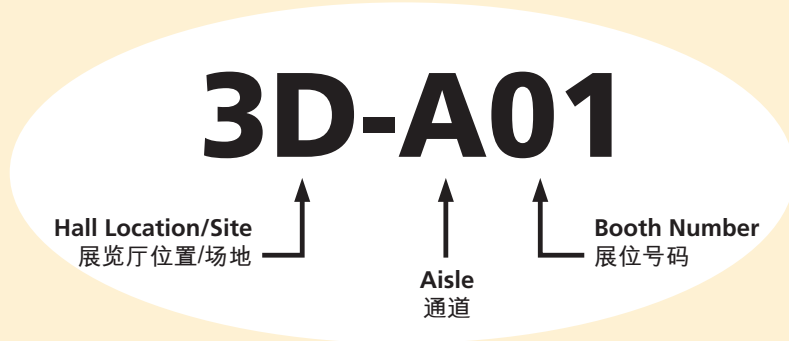

展区指南

展区	展览厅位置/场地
品牌廊	展览厅3E
婴儿寝具及家俱	展览厅3E
婴儿礼品及纪念品	展览厅3D
婴儿护肤及沐浴产品	展览厅3E
婴儿玩具、游戏及教学用品	展览厅3E及展览厅3E南面大堂
婴儿衣服及鞋	展览厅3E及展览厅3E大堂
育婴及孕妇用品	展览厅3D，3F及四楼大堂中楼
育婴电器产品	展览厅3E
婴儿手推车及婴儿椅	展览厅3F及四楼大堂中楼

同期举行展览	展览厅位置/场地
香港贸发局香港国际授权展	展览厅3G
香港贸发局香港玩具展	展览厅1A-E、3B-D及5B-G、会议厅及前厅、二楼大堂中楼
香港国际文具展	大会堂及大会堂前厅

Booth Legend

展位位置图例

Hall Location/Site 展览厅位置/场地	Level 楼层
3D-3F Halls 展览厅 3D-3F	L3 三楼
3CON Hall 3 Concourse 展览厅3大堂	L3 三楼
M4 Level 4 Mezzanine 四楼大堂中楼	L4 四楼