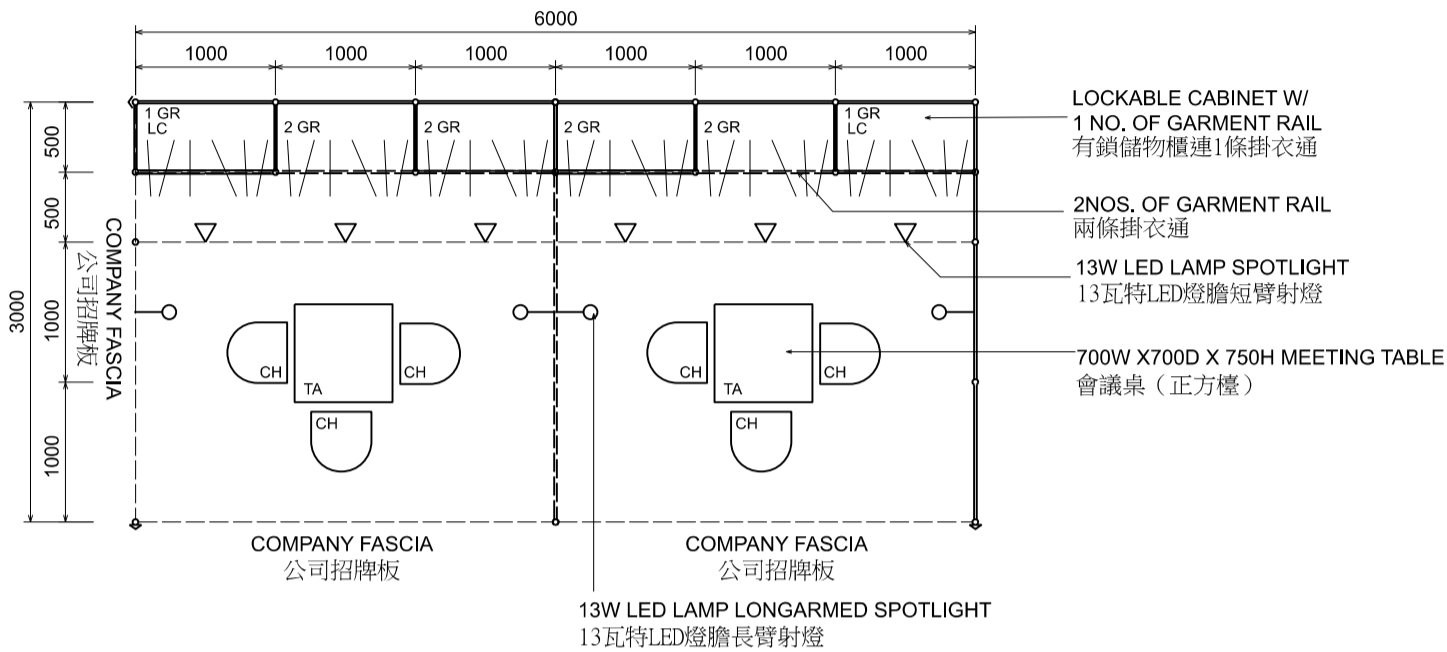

Hong Kong Baby Products Fair

香港嬰兒用品展

6M x 3M Standard Garment Booth (Left Corner)

六米乘三米標準成衣展台 (左邊角位)

PLAN
平面圖

SIDE ELEVATION
側視圖

ELEVATION
正面圖

PERSPECTIVE
透視圖