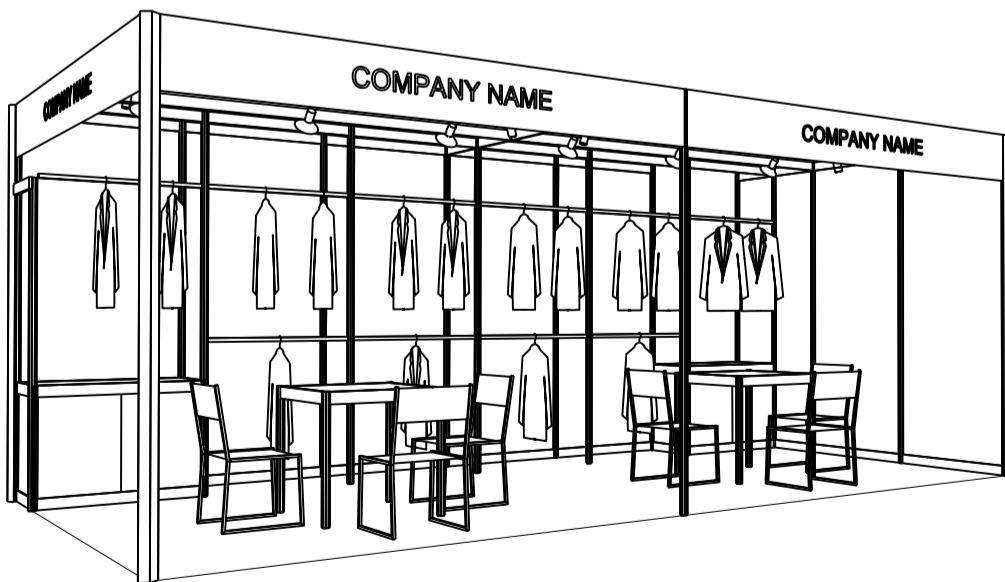

Hong Kong Baby Products Fair

香港嬰兒用品展

6M x 3M Standard Garment Booth (Left Corner)

六米乘三米標準成衣展台 (左邊角位)

PLAN
平面圖

SIDE ELEVATION
側視圖

ELEVATION
正面圖

PERSPECTIVE
透視圖