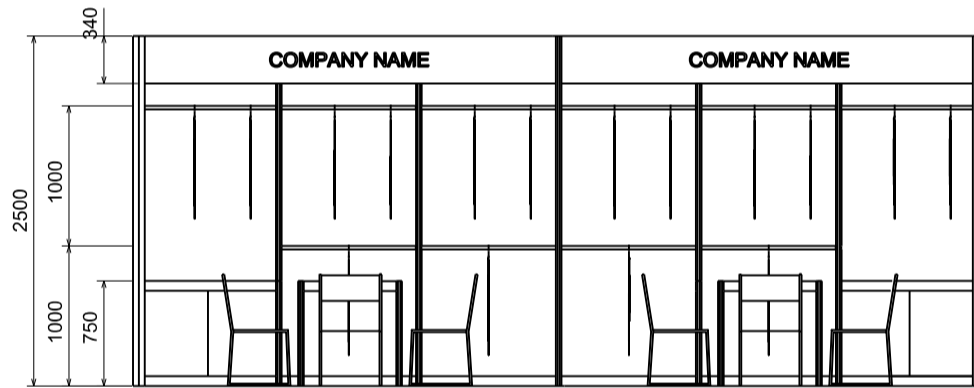

Hong Kong Baby Products Fair

香港嬰兒用品展

6M x 3M Standard Garment Booth (Left Corner)

六米乘三米標準成衣展台 (左邊角位)

PLAN
平面圖

SIDE ELEVATION
側視圖

ELEVATION
正面圖

PERSPECTIVE
透視圖