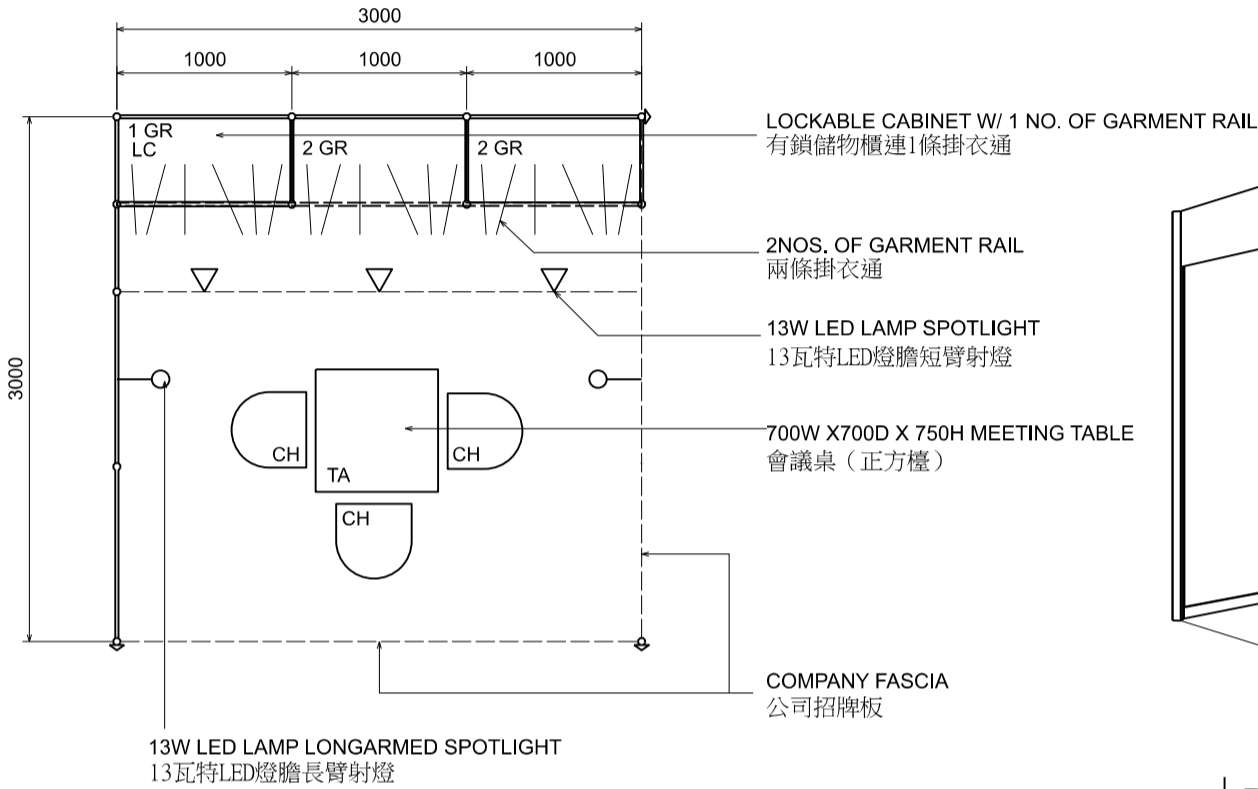

三米乘三米標準成衣展台（左邊角位）

BOOTH SPECIFICATIONS 攤位規格		QTY.
	1000W x 500D x 750H CABINET 有鎖儲物櫃	1
	GARMENT RAIL 掛衣通	5
	13W LED LAMP SPOTLIGHT (YELLOW LIGHT) 13瓦特LED燈膽短臂射燈（黃光）	3
	13W LED LAMP LONGARMED SPOTLIGHT (YELLOW LIGHT) 13瓦特LED燈膽長臂射燈（黃光）	2
	700W x 700D x 750H MEETING TABLE 會議桌（正方檯）	1
	BLACK LEATHER CHAIR 黑皮椅	3
---	CEILING BEAM 天花樑	3M
	RUBBISH BIN & CARPET (9sqm.) 廢紙箱及地毯	

香港嬰兒用品展

3M x 3M Standard Garment Booth (Right Corner)

三米乘三米標準成衣展台 (右邊角位)

PERSPECTIVE
透視圖

PLAN
平面圖

ELEVATION
正面圖

SIDE ELEVATION
側視圖

BOOTH SPECIFICATIONS 攤位規格		QTY.
	1000W x 500D x 750H CABINET 有鎖儲物櫃	1
	GARMENT RAIL 掛衣通	5
	13W LED LAMP SPOTLIGHT (YELLOW LIGHT) 13瓦特LED燈膽短臂射燈 (黃光)	3
	13W LED LAMP LONGARMED SPOTLIGHT (YELLOW LIGHT) 13瓦特LED燈膽長臂射燈 (黃光)	2
	700W x 700D x 750H MEETING TABLE 會議桌 (正方檯)	1
	BLACK LEATHER CHAIR 黑皮椅	3
---	CEILING BEAM 天花樑	3M
	RUBBISH BIN & CARPET (9sqm.) 廢紙箱及地毯	